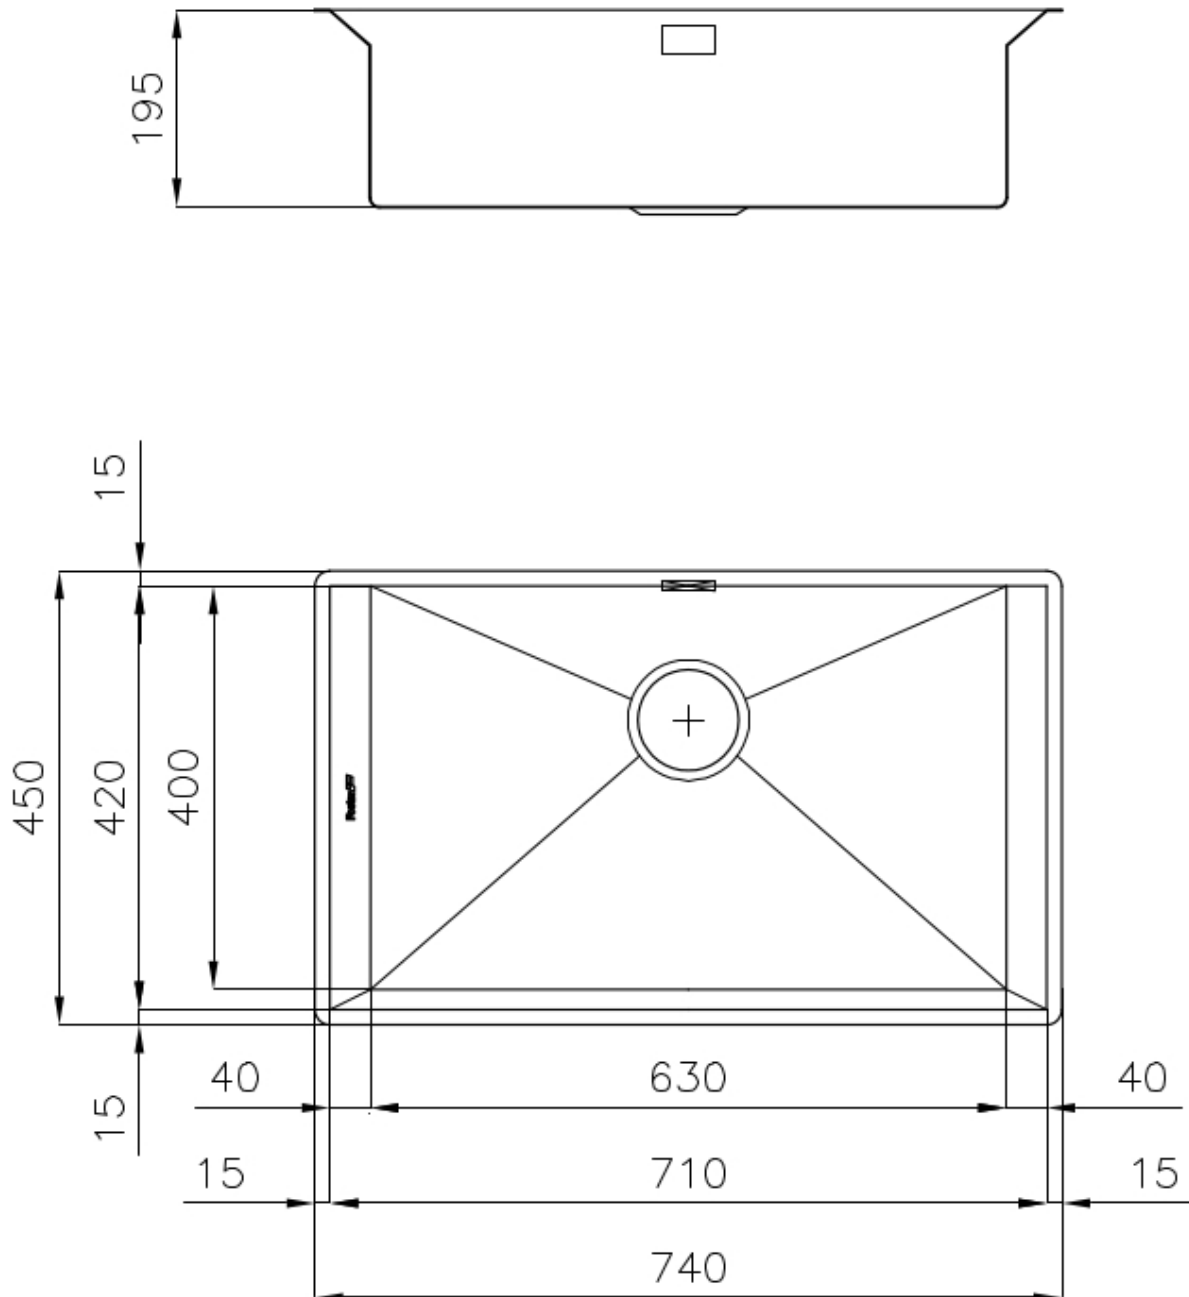

VASCA A RAGGIO STRETTO Vasche con forme squadrate dal design moderno e con aumentata capienza. Per un'estetica minimal coniugata con la massima praticità.

VASCA QUADRA - RAGGIO 0/9 Le vasche quadre di Foster hanno gli spigoli verticali perfettamente squadrate, mentre quelli sul fondo vasca presentano una piccola raggiatura di 9 mm che facilita le operazioni di pulizia.

DETTAGLI

Bordo Installazione Sottotop

Materiale Acciaio inox AISI 304

Texture Vintage

Base 80 cm

Dimensioni 740x450 mm

Dotazioni standard Ganci di fissaggio, guarnizione, piletta, troppo-pieno e sifone, Imballo in scatola

Fori Mixer Nessun foro di serie

Foro incasso 710x420 mm

Gocciolatoio No

Larghezza 74 cm

Misura vasca

630x400mm

Numero vasche

1 vasca

Piletta

Piletta SPACE 3,5"

DATI TECNICI

GALLERIA FOTOGRAFICA

ACCESSORI OPZIONALI

Cestello portapiatti inox
8100 303

Tagliere scorrevole in legno Iroko
8656 001

Tagliere Twin in HDPE
8644 100